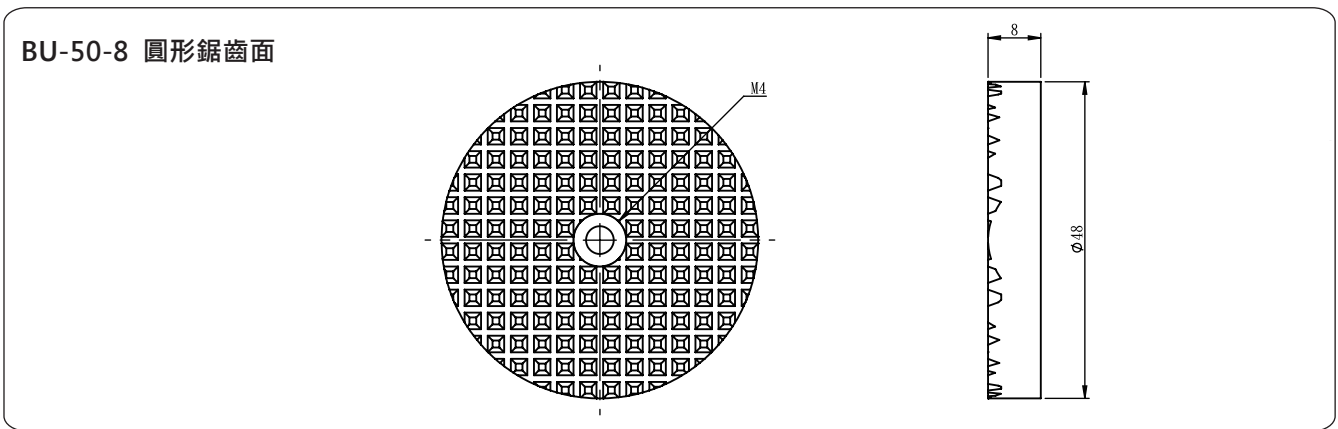

外觀尺寸圖 Dimensions

BU-1323 平面鋸齒面

BU-3050 平面鋸齒面

BU-3050-B 圓弧鋸齒面

BU-3050-V V型鋸齒面

外觀尺寸圖 Dimensions

BU