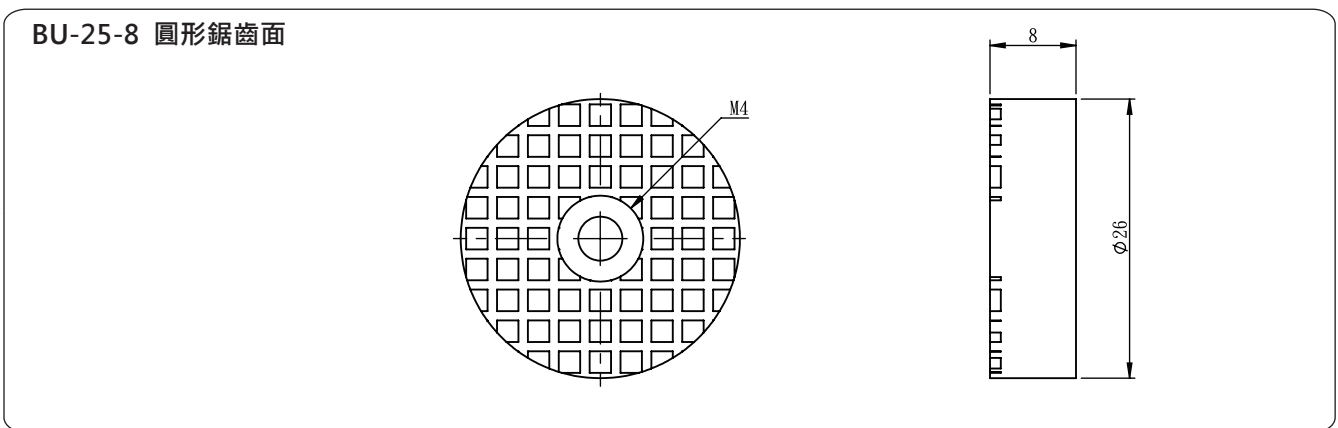

外觀尺寸圖 Dimensions

BU-1323 平面鋸齒面

BU-3050 平面鋸齒面

BU-3050-B 圓弧鋸齒面

BU-3050-V V型鋸齒面

外觀尺寸圖 Dimensions

BU